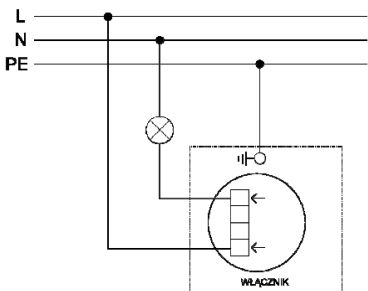

Włącznik Dzwonkowy
METPWCH... (M-1201-...P)

Parametry Elektryczne
Prąd znamionowy – 1,6AX
Napięcie znamionowe – 230V ±10%
Stopień ochrony – IP20

Schemat instalacji włącznika dzwonkowego.

Schemat instalacji włącznika dzwonkowego.

Schemat instalacji włącznika dzwonkowego.

Schemat instalacji włącznika dzwonkowego.

Schemat instalacji włącznika dzwonkowego.

Schemat instalacji włącznika dzwonkowego.

Schemat instalacji włącznika dzwonkowego.