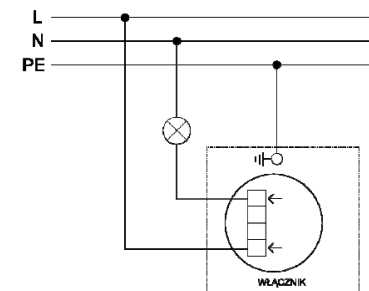

Włącznik Dzwonkowy
METPWCH... (M-1201-...P)

Parametry Elektryczne
Prąd znamionowy – 1,6AX
Napięcie znamionowe – 230V ±10%
Stopień ochrony – IP20

Schemat instalacji włącznika dzwonkowego.

Schemat instalacji włącznika dzwonkowego.

Schemat instalacji włącznika dzwonkowego.

Schemat instalacji włącznika dzwonkowego.

Schemat instalacji włącznika dzwonkowego.

Schemat instalacji włącznika dzwonkowego.

Schemat instalacji włącznika dzwonkowego.