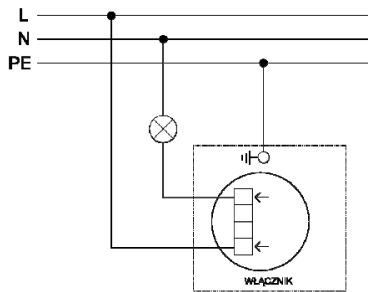

Schemat instalacji włącznika dzwonkowego.