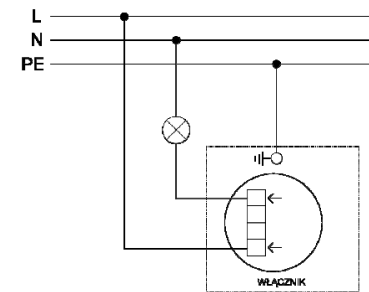

Schemat instalacji włącznika dzwonkowego.