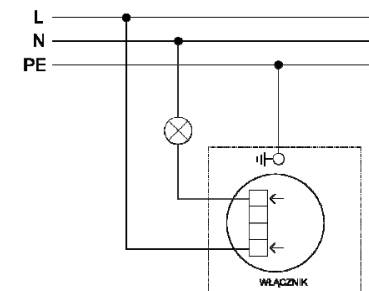

Włącznik Dzwonkowy
METPWCH... (M-1201-...P)

Parametry Elektryczne
Prąd znamionowy – 1,6AX
Napięcie znamionowe – 230V ±10%
Stopień ochrony – IP20

Schemat instalacji włącznika dzwonkowego.

Schemat instalacji włącznika dzwonkowego.

Schemat instalacji włącznika dzwonkowego.

Schemat instalacji włącznika dzwonkowego.

Schemat instalacji włącznika dzwonkowego.

Schemat instalacji włącznika dzwonkowego.

Schemat instalacji włącznika dzwonkowego.