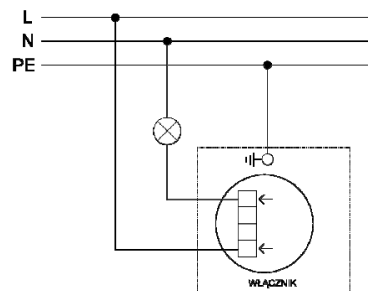

Włącznik Dzwonkowy
METPWCH... (M-1201-...P)

Parametry Elektryczne
Prąd znamionowy – 1,6AX
Napięcie znamionowe – 230V ±10%
Stopień ochrony – IP20

Schemat instalacji włącznika dzwonkowego.

Schemat instalacji włącznika dzwonkowego.

Schemat instalacji włącznika dzwonkowego.

Schemat instalacji włącznika dzwonkowego.

Schemat instalacji włącznika dzwonkowego.

Schemat instalacji włącznika dzwonkowego.

Schemat instalacji włącznika dzwonkowego.