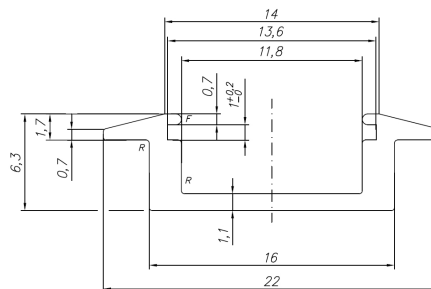

Profil wpuszczany typ A 16mm x 4,6mm

GOVENA

wymiary w (mm)

A

Kod i kolor	Kod: PR-A200 kolor: SREBRNY ANODOWANY (SA)
Wymiary(mm)	2000mm tolerancja 0/+10mm (Na zamówienie dostępne profile o długości: 1mb; 3mb; 4mb; 6mb; Istnieje możliwość docięcia profili na dowolny wymiar.)
Szerokość taśmy LED(mm)	do 10mm
Zastosowanie	Profil wpuszczany- do oświetlenia pomieszczeń kuchennych, sklepowych- oświetlenie półek, blatów. Montować wewnątrz pomieszczeń.