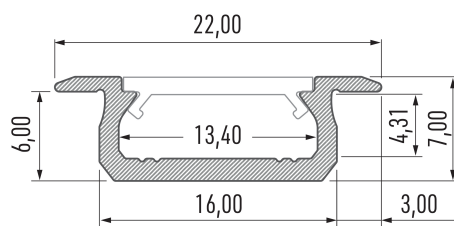

Profil wpuszczany typ A1 16mm x 6mm

GOVENA

wymiary w (mm)

A1

Dostępne kolory :

Kod	Dostępne kolory :			
	BIAŁY LAKIEROWANY (BL)	CZARNY ANODOWANY (CZA)	SREBRNY ANODOWANY (SA)	SUROWY (S)
PR-A1-200-BL	PR-A1-200-CZA	PR-A1-200-SA	PR-A1-200-S	
Wymiary(mm)	2020mm tolerancja 0/+10mm (Na zamówienie dostępne profile o długości: 1mb; 2.02mb; 3mb; 4mb; 6mb; Istnieje możliwość docięcia profili na dowolny wymiar.)			
Szerokość taśmy LED(mm)	do 12mm			
Zastosowanie	Profil wpuszczany- do oświetlenia pomieszczeń kuchennych, sklepowych- oświetlenie półek, blatów. Montować wewnątrz pomieszczeń.			

Zaślepki do profilu: (materiał: tworzywo sztuczne)

Zaślepki - A1 (wykończenie okrągłe z otworem)		
Dostępne kolory:		
BIAŁY (B) Z-PR-A1-B-O	CZARNY (CZ) Z-PR-A1-CZ-O	SZARY (SZ) Z-PR-A1-SZ-O

Klosze do profilu: (materiał : PMAA, PVC, PC)