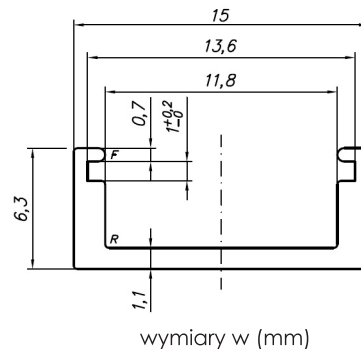

Profil natynkowy typ C 15mm x 6,3mm

GOVENA

C

Kod i kolor	Kod: PR-C200 kolor: SREBRNY ANODOWANY (SA)
Wymiary(mm)	2000mm tolerancja 0/+10mm (Na zamówienie dostępne profile o długości: 1mb; 3mb; 4mb; 6mb; Istnieje możliwość docięcia profili na dowolny wymiar.)
Szerokość taśmy LED(mm)	do 10mm
Zastosowanie	Profil natynkowy- do dyskretnego oświetlenia pomieszczeń kuchennych, sklepowych- oświetlenie poręczy, blatów. Montować wewnątrz pomieszczeń.

Zaślepki do profilu: (materiał: tworzywo sztuczne)

Zaślepki - C (wykończenie płaskie z otworem)	Zaślepki - C (wykończenie płaskie bez otworu)
Kolor SZARY (SZ)	Kolor SZARY (SZ)
PR-ENDCAP-C-O	PR-ENDCAP-C