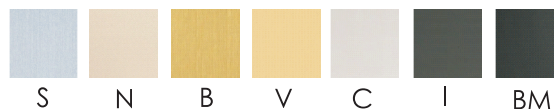

...**S**- Stal szlifowana

...**N**- Satyna

...**B**- Mosiądz szlifowany

...**V**- Mosiądz polerowany

...**C**- Chrom polerowany

...**I**- Czarne irydium

...**BM**- Czarny mat

### Gniazdo HDMI pojedwójne czarne

Seria	LINIA METAL
Montaż	Podtynkowy
Mocowania	wkręty
Wymiar frontu	86mm x 86mm
Wymagana puszka instalacyjna	PLM-70-70-35
Średnica i głębokość puszki instalacyjnej	70mm x 70mm x 35mm
waga	180g