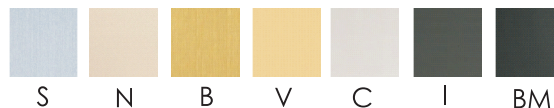

...**S**- Stal szlifowana

...**N**- Satyna

...**B**- Mosiądz szlifowany

...**V**- Mosiądz polerowany

...**C**- Chrom polerowany

...**I**- Czarne irydium

...**BM**- Czarny mat

#### **Gniazdo głośnikowe RCA żeńskie podwójne czarne (CHINCH)**

Seria	LINIA METAL
Montaż	Podtynkowy
Mocowania	Pazurki/wkręty
Wymiar frontu	86mm x 86mm
Wymagana puszka instalacyjna	PLM-70-70-35
Średnica i głębokość puszki instalacyjnej	70mm x 70mm x 35mm
waga	120g