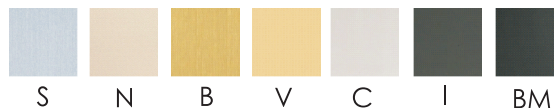

Linia Metal osprzętu elektroinstalacyjnego łączy nowoczesne technologie oraz unikalne wzornictwo. Wykonane z metalu fronty są gwarancją jakości i solidności

Kod wyrobu: MET2XPHORCAF...-W

Dostępne kolory frontów:

...**S**- Stal szlifowana

...**N**- Satyna

...**B**- Mosiądz szlifowany

...**V**- Mosiądz polerowany

...**C**- Chrom polerowany

...**I**- Czarne irydium

...**BM**- Czarny mat

Gniazdo głośnikowe RCA żeńskie podwójne białe (CHINCH)