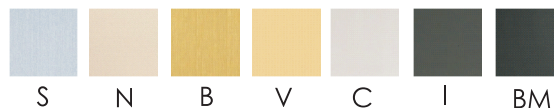

Kod wyrobu: MET3XPHORCAF...-B

Dostępne kolory frontów:

...**S**- Stal szlifowana

...**N**- Satyna

...**B**- Mosiądz szlifowany

...**V**- Mosiądz polerowany

...**C**- Chrom polerowany

...**I**- Czarne irydium

...**BM**- Czarny mat

Gniazdo głośnikowe RCA żeńskie potrójne czarne (CHINCH)

Seria	LINIA METAL
Montaż	Podtynkowy
Mocowania	Pazurki/wkręty
Wymiar frontu	86mm x 86mm
Wymagana puszka instalacyjna	PLM-70-70-35
Średnica i głębokość puszki instalacyjnej	70mm x 70mm x 35mm
waga	140g