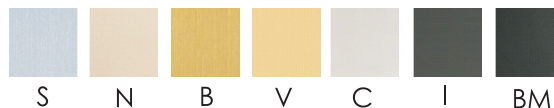

...**S**- Stal szlifowana

...**N**- Satyna

...**B**- Mosiądz szlifowany

...**V**- Mosiądz polerowany

...**C**- Chrom polerowany

...**I**- Czarne irydium

...**BM**- Czarny mat

Gniazdo głośnikowe RCA żeńskie potrójne białe (CHINCH)

Seria	LINIA METAL
Montaż	Podtynkowy
Mocowania	Pazurki/wkręty
Wymiar frontu	86mm x 86mm
Wymagana puszka instalacyjna	PLM-70-70-35
Średnica i głębokość puszki instalacyjnej	70mm x 70mm x 35mm
waga	140g

Właściwości: