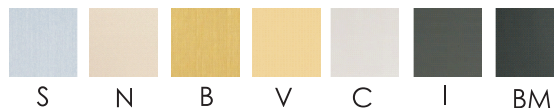

Kod wyrobu: MET4XGLOSF...-B

Dostępne kolory frontów:

...**S**- Stal szlifowana

...**N**- Satyna

...**B**- Mosiądz szlifowany

...**V**- Mosiądz polerowany

...**C**- Chrom polerowany

...**I**- Czarne irydium

...**BM**- Czarny mat

Gniazdo głośnikowe poczwórne żeńskie czarne

Seria	LINIA METAL
Montaż	Podtynkowy
Mocowania	Pazurki/wkręty
Wymiar frontu	86mm x 86mm
Wymagana puszka instalacyjna	PLM-70-70-35
Średnica i głębokość puszki instalacyjnej	70mm x 70mm x 35mm
waga	180g