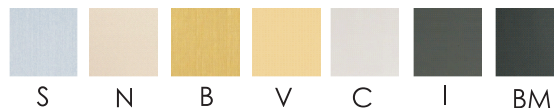

Linia Metal osprzętu elektroinstalacyjnego łączy nowoczesne technologie oraz unikalne wzornictwo. Wykonane z metalu fronty są gwarancją jakości i solidności

Kod wyrobu: MET4XPHORCAF...-B

Dostępne kolory frontów:

...**S**- Stal szlifowana

...**N**- Satyna

...**B**- Mosiądz szlifowany

...**V**- Mosiądz polerowany

...**C**- Chrom polerowany

...**I**- Czarne irydium

...**BM**- Czarny mat

Gniazdo głośnikowe RCA żeńskie poczwórne czarne (CHINCH)

Seria	LINIA METAL
Montaż	Podtynkowy
Mocowania	Pazurki/wkręty
Wymiar frontu	86mm x 86mm
Wymagana puszka instalacyjna	PLM-70-70-35
Średnica i głębokość puszki instalacyjnej	70mm x 70mm x 35mm
waga	140g

Właściwości: