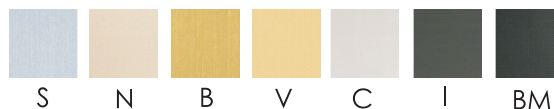

Linia Metal osprzętu elektroinstalacyjnego łączy nowoczesne technologie oraz unikalne wzornictwo. Wykonane z metalu fronty są gwarancją jakości i solidności

**Kod wyrobu:** METPHORCAF...-B

Dostępne kolory frontów:

...**S**- Stal szlifowana

...**N**- Satyna

...**B**- Mosiądz szlifowany

...**V**- Mosiądz polerowany

...**C**- Chrom polerowany

...**I**- Czarne irydium

...**BM**- Czarny mat

#### Gniazdo głośnikowe RCA żeńskie czarne (CHINCH)

|   |                    |
|---|--------------------|
| Seria                                     | LINIA METAL        |
| Montaż                                    | Podtynkowy         |
| Mocowania                                 | Pazurki/wkręty     |
| Wymiar frontu                             | 86mm x 86mm        |
| Wymagana puszka instalacyjna              | PLM-70-70-35       |
| Średnica i głębokość puszki instalacyjnej | 70mm x 70mm x 35mm |
| waga                                      | 110g               |