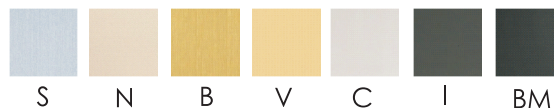

Linia Metal osprzętu elektroinstalacyjnego łączy nowoczesne technologie oraz unikalne wzornictwo. Wykonane z metalu fronty są gwarancją jakości i solidności

Kod wyrobu: METPHORCAF...-W

Dostępne kolory frontów:

...**S**- Stal szlifowana

...**N**- Satyna

...**B**- Mosiądz szlifowany

...**V**- Mosiądz polerowany

...**C**- Chrom polerowany

...**I**- Czarne irydium

...**BM**- Czarny mat

Gniazdo głośnikowe RCA żeńskie białe (CHINCH)

Seria	LINIA METAL
Montaż	Podtynkowy
Mocowania	Pazurki/wkręty
Wymiar frontu	86mm x 86mm
Wymagana puszka instalacyjna	PLM-70-70-35
Średnica i głębokość puszki instalacyjnej	70mm x 70mm x 35mm
waga	110g

Właściwości: