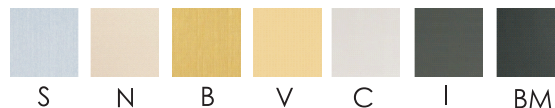

Gniazdo komputerowe RJ45 kat. 5 ekranowane

Seria	LINIA METAL
Montaż	Podtynkowy
Mocowania	Pazurki/wkręty
Wymiar frontu	86mm x 86mm
Wymagana puszka instalacyjna	PLM-60-41
Średnica i głębokość puszki instalacyjnej	Ø 60mm, głębokość 41mm
waga	100g

Właściwości:

- 1 x złącze RJ45 do tworzenia połączeń sieci komputerowych.
- Elegancki, niskoprofilowy panel czołowy

Przeznaczenie: tylko do użytku domowego

www.govena.com