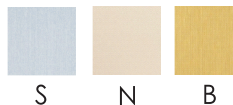

**Kod wyrobu:** MET2xRJ12...-D

Dostępne kolory frontów:

...**S**- Stal szlifowana

...**N**- Satyna

...**B**- Mosiądz szlifowany

**Gniazdo telefoniczne 2x RJ12**

Seria	LINIA METAL
Montaż	Podtynkowy
Mocowania	Pazurki/wkręty
Wymiar frontu	86mm x 86mm
Wymagana puszka instalacyjna	PLM-60-41
Średnica i głębokość puszki instalacyjnej	Ø 60mm, głębokość 41mm
waga	100g