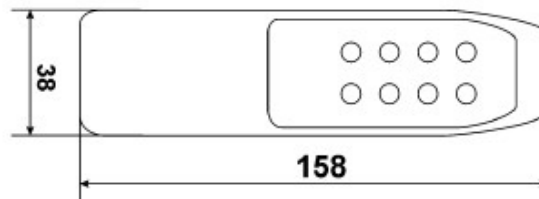

**LINIA METAL  
NADAJNIK PODCZERWIENI-PILOT  
N-YRC8-LF**

**GOVENA**

Linia Metal osprzętu elektroinstalacyjnego łączy nowoczesne technologie oraz unikalne wzornictwo. Wykonane z metalu fronty są gwarancją jakości i solidności

**Pilot do ściemniacza METPROI**

Standart:	IR podczerwień
Zasięg:	min 8 m
Kąt nadawania:	45*
Częstotliwość nośna:	38 kHz
Zasilanie:	2 baterie typ AA
Materiał obudowy:	ABS
Standart kodowania:	zgodny z RC-5
Wymiary:	158mm x 38mm x 20mm
waga:	45g (bez baterii)