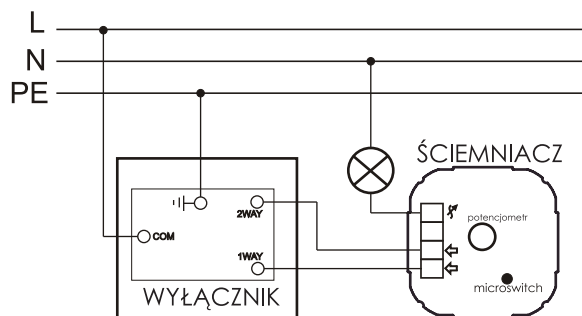

Wyłącznik CZTEROKROTNY 1-biegunowy klawiszowy uniwersalny SCHODOWY

Seria	LINIA METAL
Napięcie znamionowe	230V AC
Prąd znamionowy	10A
Rodzaj podłączenia	ŚRUBOWY Ø3,3mm
Stopień Ochrony IP	IP20
Montaż	Podtynkowy
Mocowania	Pazurki/wkręty
Wymiar frontu	147mm x 86mm
Wymagana puszka instalacyjna	PLM-130X70X35
Wymiary puszki instalacyjnej	130mm x 70mm x 35mm
Ilość klawiszy	4
waga	290g

Właściwości:

- Przetwarzanie 1- lub 2-drożne.
- Nadaje się do sterowania oświetleniem sieciowym i niskonapięciowym.
- Elegancki, niskoprofilowy front.

Przeznaczenie: tylko do użytku domowego
Zgodność z normami bezpieczeństwa: EN 60669-1

Schematy instalacji:

Schemat instalacji wyłącznika czterokrotnego.

Instalacja dwóch wyłączników w układzie schodowym.

Schemat podłączenia ściemniacza marki GOVENA w układzie schodowym z wyłącznikiem schodowym.