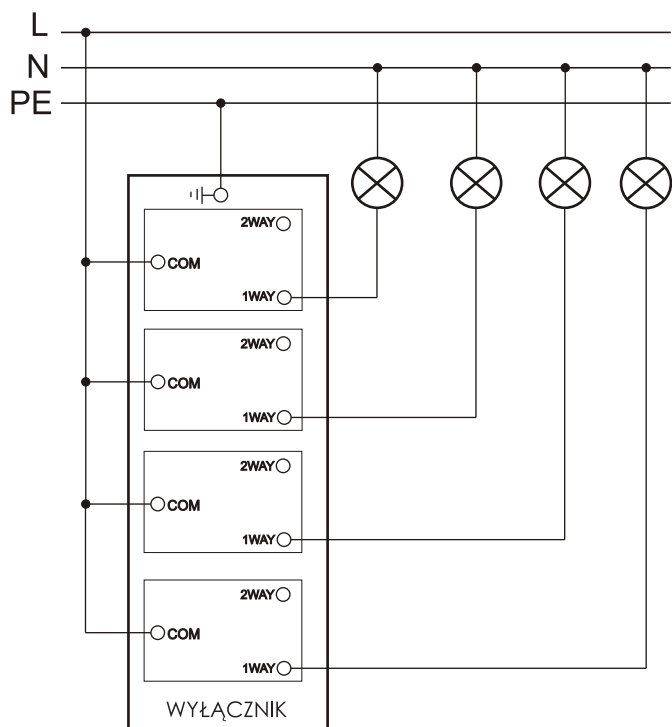

Linia osprzętu elektroinstalacyjnego Metal łączy nowoczesne technologie oraz unikalne wzornictwo. Wykonane z metalu fronty są gwarancją jakości i solidności

Kod wyrobu: METZ2E4.1...-D

Dostępne kolory frontów:

Wyłącznik CZTEROKROTNY 1-biegunowy klawiszowy uniwersalny SCHODOWY

Seria	LINIA METAL
Napięcie znamionowe	230V AC
Prąd znamionowy	10A
Rodzaj podłączenia	ŚRUBOWY Ø3,3mm
Stopień Ochrony IP	IP20
Montaż	Podtynkowy
Mocowania	Pazurki/wkręty
Wymiar frontu	147mm x 86mm
Wymagana puszka instalacyjna	PLM-130X70X35
Wymiary puszki instalacyjnej	130mm x 70mm x 35mm
Ilość klawiszy	4
waga	290g

Właściwości:

- Przetwarzanie 1- lub 2-drożne.
- Nadaje się do sterowania oświetleniem sieciowym i niskonapięciowym.
- Elegancki, niskoprofilowy front.

Przeznaczenie: tylko do użytku domowego
Zgodność z normami bezpieczeństwa: EN 60669-1

Schematy instalacji:

Schemat instalacji wyłącznika czterokrotnego.

Instalacja dwóch wyłączników w układzie schodowym.

Schemat podłączenia ściemniacza marki GOVENA w układzie schodowym z wyłącznikiem schodowym.