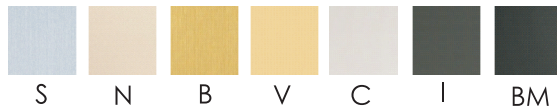

Linia osprzętu elektroinstalacyjnego Metal łączy nowoczesne technologie oraz unikalne wzornictwo. Wykonane z metalu fronty są gwarancją jakości i solidności

Kod wyrobu: METZ2E4.1...-D

Dostępne kolory frontów:

...**S**- Stal szlifowana

...**N**- Satyna

...**B**- Mosiądz szlifowany

...**V**- Mosiądz polerowany

...**C**- Chrom polerowany

...**I**- Czarne irydium

...**BM**- Czarny mat (dostępne kolory klawisza-stal,mosiądz,chrom,irydium)