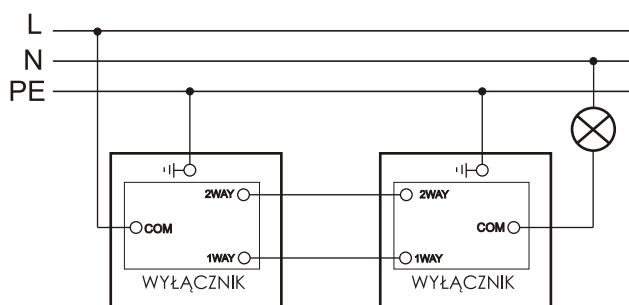

Wyłącznik CZTEROKROTNY 1-biegunowy klawiszowy uniwersalny SCHODOWY

Seria	LINIA METAL
Napięcie znamionowe	230V AC
Prąd znamionowy	10A
Rodzaj podłączenia	ŚRUBOWY Ø3,3mm
Stopień Ochrony IP	IP20
Montaż	Podtynkowy
Mocowania	Pazurki/wkręty
Wymiar frontu	147mm x 86mm
Wymagana puszka instalacyjna	PLM-130X70X35
Wymiary puszki instalacyjnej	130mm x 70mm x 35mm
Ilość klawiszy	4
waga	290g

Właściwości:

- Przetwarzanie 1- lub 2-drożne.
- Nadaje się do sterowania oświetleniem sieciowym i niskonapięciowym.
- Elegancki, niskoprofilowy front.

Przeznaczenie: tylko do użytku domowego
Zgodność z normami bezpieczeństwa: EN 60669-1

Schematy instalacji:

Schemat instalacji wyłącznika czterokrotnego.

Instalacja dwóch wyłączników w układzie schodowym.

Schemat podłączenia ściemniacza marki GOVENA w układzie schodowym z wyłącznikiem schodowym.