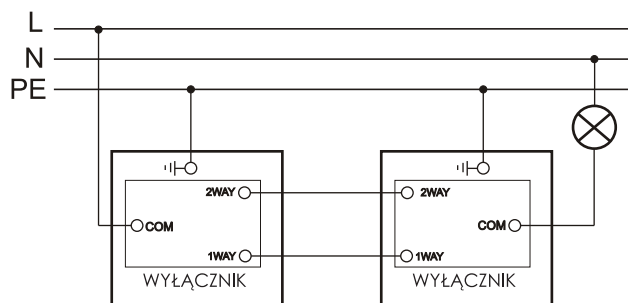

Wyłącznik POTRÓJNY 1-biegunowy klawiszowy uniwersalny SCHODOWY

Seria	LINIA METAL
Napięcie znamionowe	230V AC
Prąd znamionowy	10A
Rodzaj podłączenia	ŚRUBOWY Ø3,3mm
Stopień Ochrony IP	IP20
Montaż	Podtynkowy
Mocowania	Pazurki/wkręty
Wymiar frontu	147mm x 86mm
Wymagana puszka instalacyjna	PLM-130X70X35
Wymiary puszki instalacyjnej	130mm x 70mm x 35mm
Ilość klawiszy	3
waga	190g

Właściwości:

- Przetwarzanie 1- lub 2-drożne.
- Nadaje się do sterowania oświetleniem sieciowym i niskonapięciowym.
- Elegancki, niskoprofilowy front.

Przeznaczenie: tylko do użytku domowego
Zgodność z normami bezpieczeństwa: EN 60669-1

Schematy instalacji:

Schemat instalacji wyłącznika potrójnego.

Instalacja dwóch wyłączników w układzie schodowym.

Schemat podłączenia ściemniacza marki GOVENA w układzie schodowym z włącznikiem schodowym.