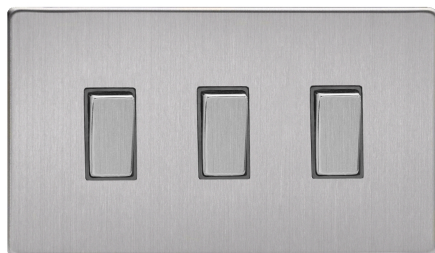

Linia osprzętu elektroinstalacyjnego Metal łączy nowoczesne technologie oraz unikalne wzornictwo. Wykonane z metalu fronty są gwarancją jakości i solidności

Kod wyrobu: METZ2E3.1...-D

Dostępne kolory frontów:

...**S**- Stal szlifowana

...**N**- Satyna

...**B**- Mosiądz szlifowany

...**V**- Mosiądz polerowany

...**C**- Chrom polerowany

...**I**- Czarne irydium

...**BM**- Czarny mat (dostępne kolory klawisza-stal,mosiądz,chrom,irydium)

Wyłącznik POTRÓJNY 1-biegunowy klawiszowy uniwersalny SCHODOWY

Seria	LINIA METAL
Napięcie znamionowe	230V AC
Prąd znamionowy	10A
Rodzaj podłączenia	ŚRUBOWY Ø3,3mm
Stopień Ochrony IP	IP20
Montaż	Podtynkowy
Mocowania	Pazurki/wkręty
Wymiar frontu	147mm x 86mm
Wymagana puszka instalacyjna	PLM-130X70X35
Wymiary puszki instalacyjnej	130mm x 70mm x 35mm
Ilość klawiszy	3
waga	190g

Właściwości:

- Przetwarzanie 1- lub 2-drożne.
- Nadaje się do sterowania oświetleniem sieciowym i niskonapięciowym.
- Elegancki, niskoprofilowy front.

Przeznaczenie: tylko do użytku domowego
Zgodność z normami bezpieczeństwa: EN 60669-1