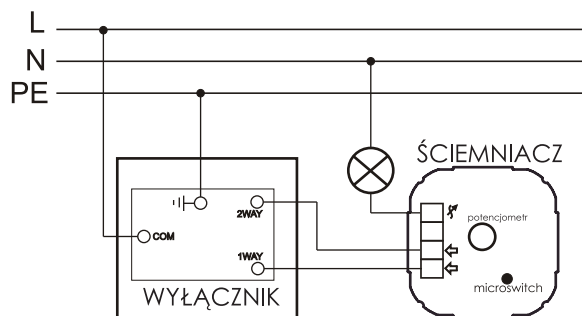

Wyłącznik POTRÓJNY 1-biegunowy klawiszowy uniwersalny SCHODOWY

Seria	LINIA METAL
Napięcie znamionowe	230V AC
Prąd znamionowy	10A
Rodzaj podłączenia	ŚRUBOWY Ø3,3mm
Stopień Ochrony IP	IP20
Montaż	Podtynkowy
Mocowania	Pazurki/wkręty
Wymiar frontu	147mm x 86mm
Wymagana puszka instalacyjna	PLM-130X70X35
Wymiary puszki instalacyjnej	130mm x 70mm x 35mm
Ilość klawiszy	3
waga	190g

Właściwości:

- Przetwarzanie 1- lub 2-drożne.
- Nadaje się do sterowania oświetleniem sieciowym i niskonapięciowym.
- Elegancki, niskoprofilowy front.

Przeznaczenie: tylko do użytku domowego
Zgodność z normami bezpieczeństwa: EN 60669-1

Schematy instalacji:

Schemat instalacji wyłącznika potrójnego.

Instalacja dwóch wyłączników w układzie schodowym.

Schemat podłączenia ściemniacza marki GOVENA w układzie schodowym z włącznikiem schodowym.