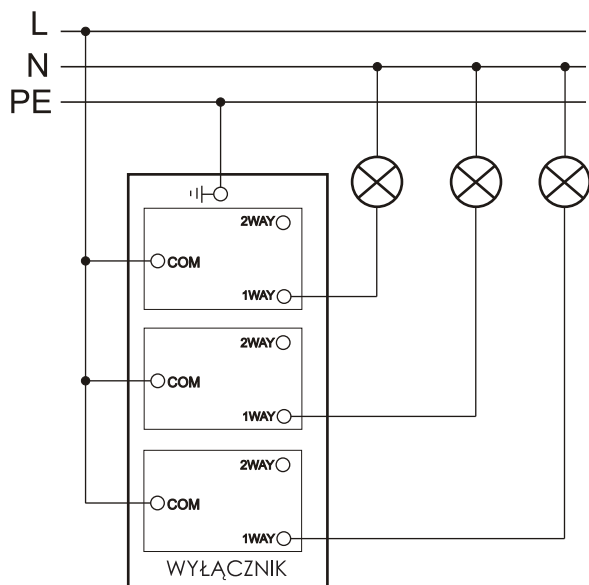

Schematy instalacji:

Schemat instalacji wyłącznika potrójnego.