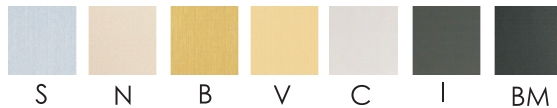

Linia osprzętu elektroinstalacyjnego Metal łączy nowoczesne technologie oraz unikalne wzornictwo. Wykonane z metalu fronty są gwarancją jakości i solidności

Kod wyrobu: METZ2E3.1...-D

Dostępne kolory frontów:

...**S**- Stal szlifowana

...**N**- Satyna

...**B**- Mosiądz szlifowany

...**V**- Mosiądz polerowany

...**C**- Chrom polerowany

...**I**- Czarne irydium

...**BM**- Czarny mat (dostępne kolory klawisza-stal,mosiądz,chrom,irydium)