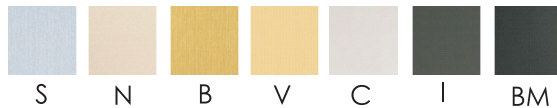

Linia osprzętu elektroinstalacyjnego Metal łączy nowoczesne technologie oraz unikalne wzornictwo. Wykonane z metalu fronty są gwarancją jakości i solidności

**Kod wyrobu:** METZ2E3S...-D

Dostępne kolory frontów:

...**S**- Stal szlifowana

...**N**- Satyna

...**B**- Mosiądz szlifowany

...**V**- Mosiądz polerowany

...**C**- Chrom polerowany

...**I**- Czarne irydium

...**BM**- Czarny mat (dostępne kolory klawisza-stal,mosiądz,chrom,irydium)