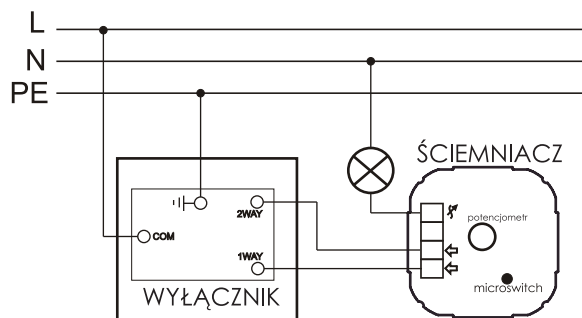

**Wyłącznik POTRÓJNY 1-biegunowy klawiszowy uniwersalny SCHODOWY**

Seria	LINIA METAL
Napięcie znamionowe	230V AC
Prąd znamionowy	10A
Rodzaj podłączenia	ŚRUBOWY Ø3,3mm
Stopień Ochrony IP	IP20
Montaż	Podtynkowy
Mocowania	Pazurki/wkręty
Wymiar frontu	86mm x 86mm
Wymagana puszka instalacyjna	PLM-70X70X35
Wymiary puszki instalacyjnej	70mm x 70mm x 35mm
Ilość klawiszy	3
waga	140g

**Właściwości:**

- Przetwarzanie 1- lub 2-drożne.
- Nadaje się do sterowania oświetleniem sieciowym i niskonapięciowym.
- Elegancki, niskoprofilowy front.

Przeznaczenie: tylko do użytku domowego  
Zgodność z normami bezpieczeństwa: EN 60669-1

**Schematy instalacji:**

Schemat instalacji wyłącznika potrójnego.

Instalacja dwóch wyłączników w układzie schodowym.

Schemat podłączenia ściemniacza marki GOVENA w układzie schodowym z włącznikiem schodowym.