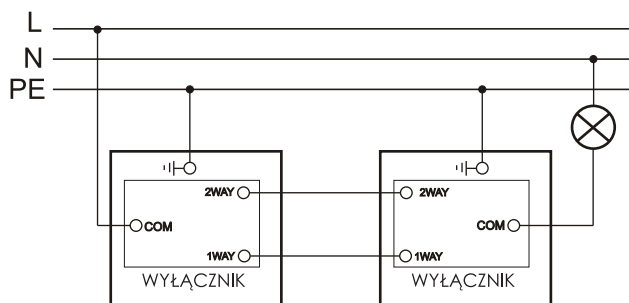

**Wyłącznik POTRÓJNY 1-biegunowy klawiszowy uniwersalny SCHODOWY**

Seria	LINIA METAL
Napięcie znamionowe	230V AC
Prąd znamionowy	10A
Rodzaj podłączenia	ŚRUBOWY Ø3,3mm
Stopień Ochrony IP	IP20
Montaż	Podtynkowy
Mocowania	Pazurki/wkręty
Wymiar frontu	86mm x 86mm
Wymagana puszka instalacyjna	PLM-70X70X35
Wymiary puszki instalacyjnej	70mm x 70mm x 35mm
Ilość klawiszy	3
waga	140g

**Właściwości:**

- Przetwarzanie 1- lub 2-drożne.
- Nadaje się do sterowania oświetleniem sieciowym i niskonapięciowym.
- Elegancki, niskoprofilowy front.

Przeznaczenie: tylko do użytku domowego  
Zgodność z normami bezpieczeństwa: EN 60669-1

**Schematy instalacji:**

Schemat instalacji wyłącznika potrójnego.

Instalacja dwóch wyłączników w układzie schodowym.

Schemat podłączenia ściemniacza marki GOVENA w układzie schodowym z włącznikiem schodowym.