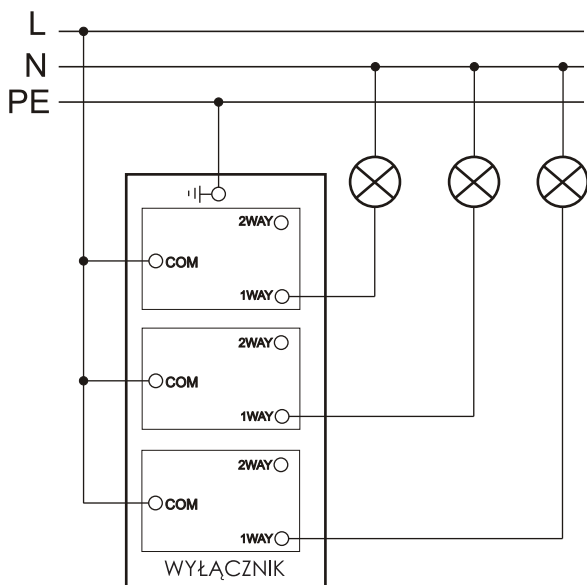

Schematy instalacji:

Schemat instalacji wyłącznika potrójnego.